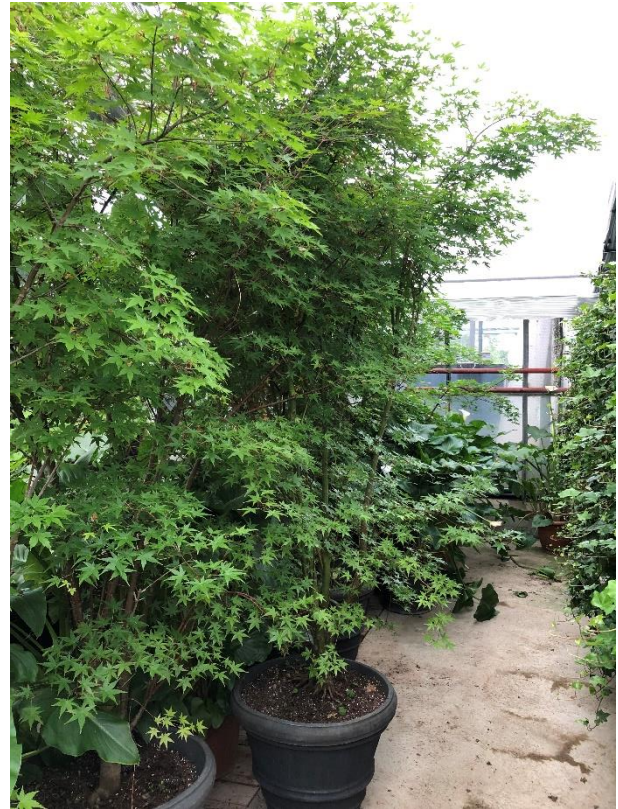

Ahorn 280 cm Saison Fr. 125.--